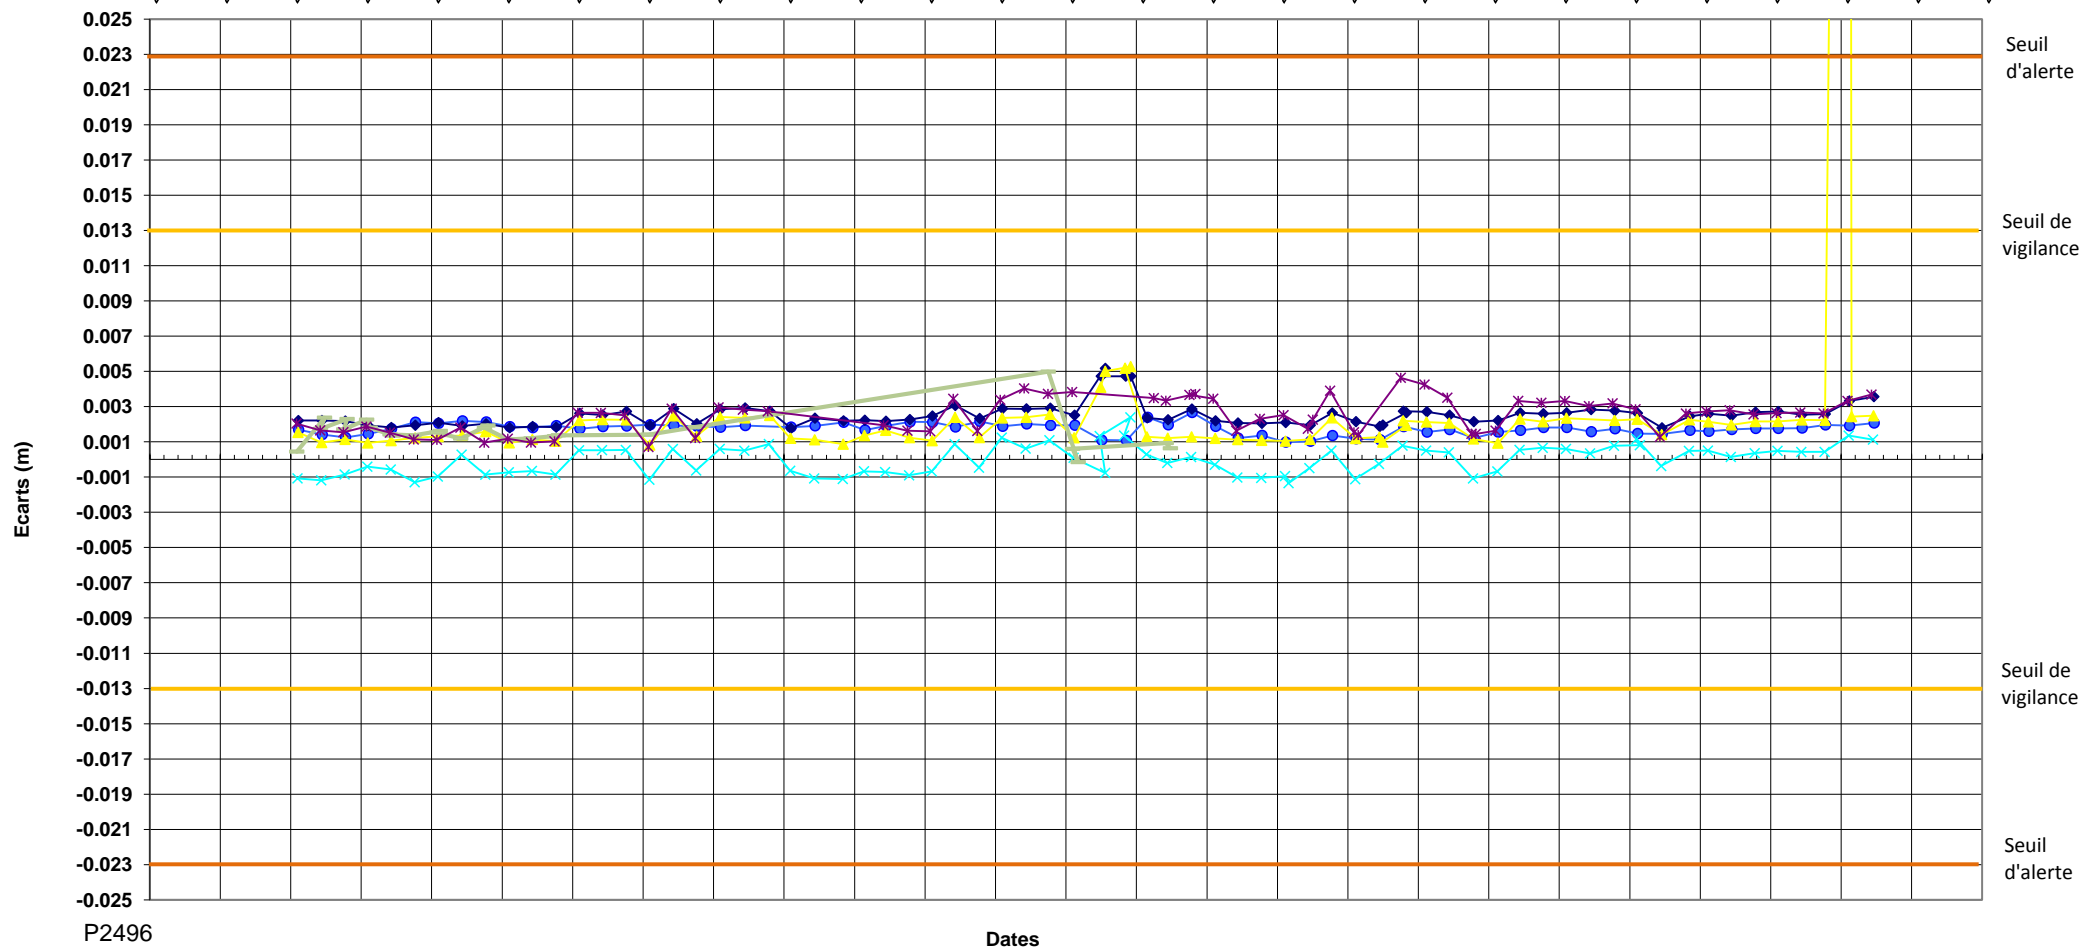

# P2496-METRO11-BOISSIERE-Delta Z

P2496